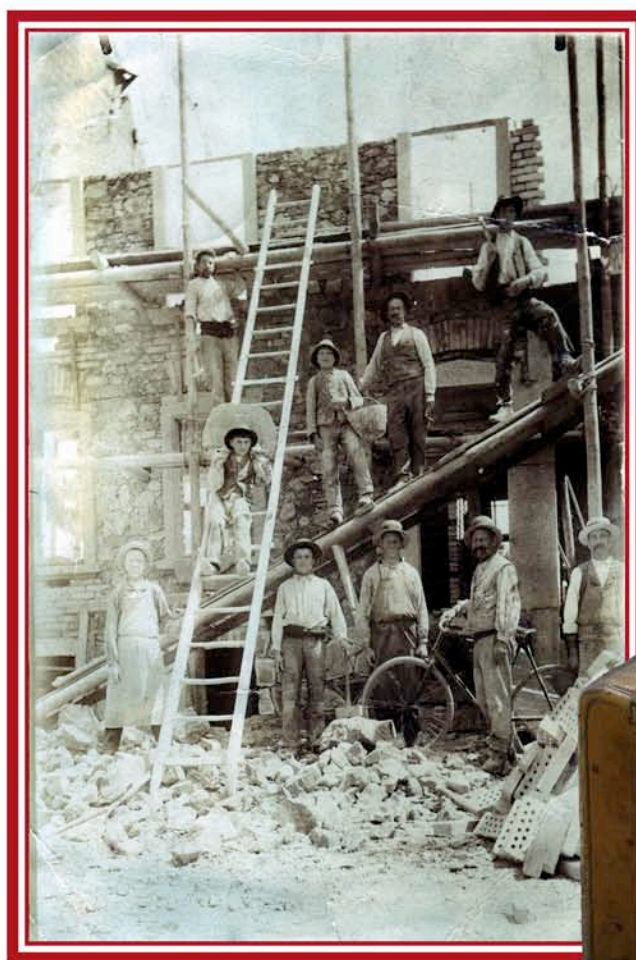

L'Associazione Culturale Cossognese "Le Ruènche"  
presenta

COMUNITÀ MONTANA  
VALGRANDE

# LA VALIGIA DI CARTONE

## L'EMIGRAZIONE DA COSSOGNO, UNGIASCA E CICOGNA

MOSTRA FOTOGRAFICA-DOCUMENTARIA